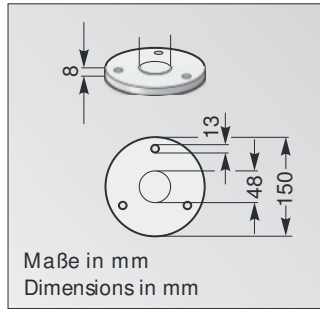

**SPAR-TIPP
SAVINGS TIP**

Alternativ: Fußplatten zum Aufdübeln.
Option: Base plate for bolting

AUF ANFRAGE LIEFERBAR
verzinkt und RAL farbeschichtet

Sicherung des kompletten Fahrrades möglich.
Securing the complete bike is possible.

		Länge in mm	Length in mm	750	1000	1250
TRUST 	Zum Einbetonieren For setting in concrete	Modell Model		TRUST 10	TRUST 20	TRUST 30
	Verzinkt Galvanised VE= 1 Stck. Packing unit 1 pcs.	Art.-Nr. Item No.		105500001	105500002	105500003
		Art.-Nr. Item No.		105500081	105500084	105500085
	Zum Aufdübeln For bolting	Modell Model		TRUST 11	TRUST 21	TRUST 31
Verzinkt Galvanised VE= 1 Stck. Packing unit 1 pcs.	Art.-Nr. Item No.		105500083	105500010	105500082	
	Art.-Nr. Item No.		105500006	105500089	105500007	