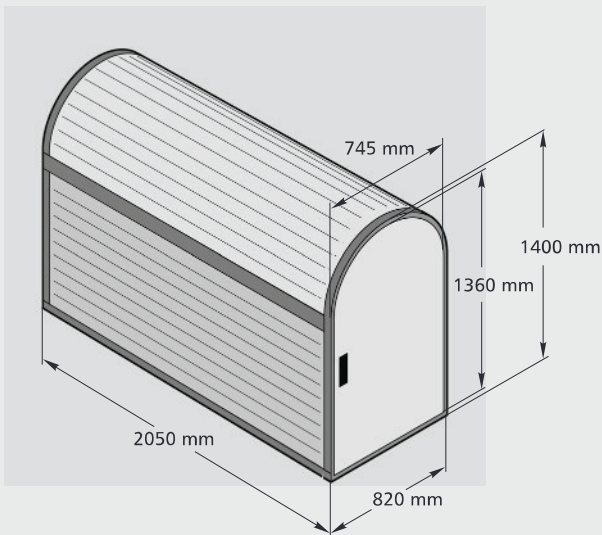

BikeBox 3

Modell
Model
Art.-Nr.
Item No.

Fahrradgarage, komplett
Bicycle Locker, complete

12200004