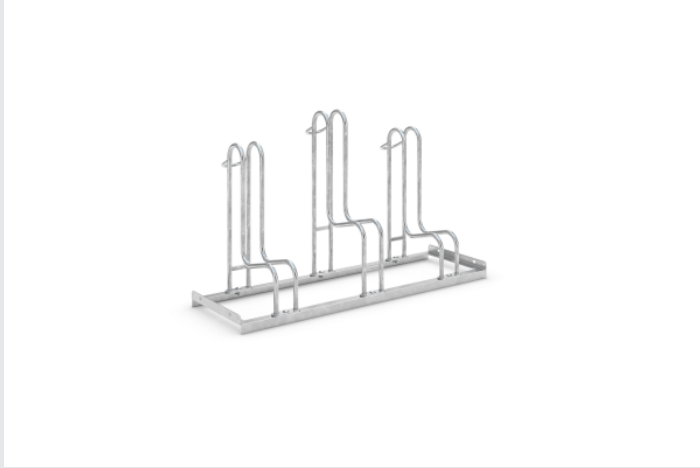

Fahrradparksysteme

4053 BR

Platzsparendes Parksysteem mit hohen Einstellbügeln für Fahrräder bis 64 mm Reifenbreite oder 29-Zoll-Räder. Schnell geliefert. Zur Selbstmontage.

Artikelnummer	Breite	Höhe	Tiefe
105800022	1.170 mm	720 mm	390 mm

Technische Daten

Einparkart	Zum Einstellen
Einstellplätze	3
Einstellwinkel	90° gerade
Farbe	Silber
Konstruktion	Verschraubt / Bausatz
Material	Stahl
Montageart	Freiaufstellung
Oberflächenbehandlung	Feuerverzinkt
Rohrdurchmesser	18 mm
Seiten	Einseitig
EAN	4250366514901

Wo selbst Balloon Bikes sicher parken Komfortabel und sicher abstellen kann man Fahrräder mit extra breiten Reifen in dem Standparker 4000 BR. Bikes mit bis zu 64 mm Reifenbreite und 29-Zoll Räder parken hier vor Umknicken geschützt in den extrem hohen Einstellbügeln, an die auch Fahrradschlösser angebracht werden können. Höhenversetztes oder auf Wunsch auch zweiseitiges Einstellen spart wertvollen Platz. Einfach auspacken und nach der mitgelieferten Anleitung zusammenbauen. Bodenanker und Bodenmontage-Winkel sind als Zubehör erhältlich.

- Robuste, korrosiongeschützte Stahlkonstruktion
- Umknickschutz durch hohe Einstellbügel
- Bis 64 mm Reifenbreite
- Geeignet für 29-Zoll Räder
- Schneller, günstiger Versand