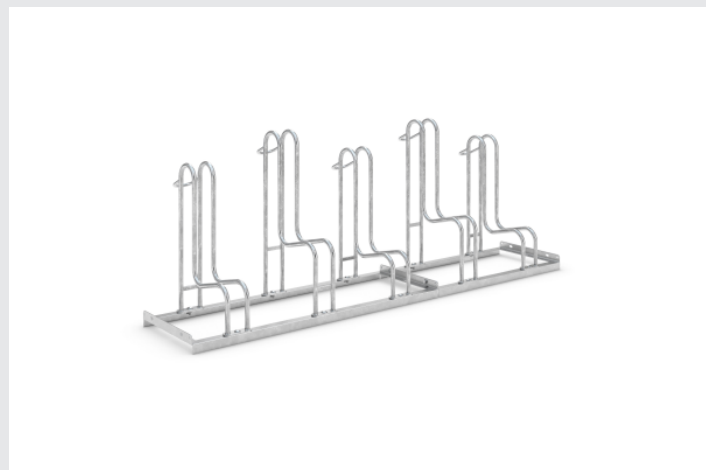

# 4055 BR

Platzsparendes Parksysteem mit hohen Einstellbügeln für Fahrräder bis 64 mm Reifenbreite oder 29-Zoll-Räder. Schnell geliefert. Zur Selbstmontage.

Artikelnummer	Breite	Höhe	Tiefe
105800084	1.950 mm	720 mm	390 mm

## Technische Daten

Einparkart	Zum Einstellen
Einstellplätze	5
Einstellwinkel	90° gerade
Farbe	Silber
Konstruktion	Verschraubt / Bausatz
Material	Stahl
Montageart	Freiaufstellung
Oberflächenbehandlung	Feuerverzinkt
Rohrdurchmesser	18 mm
Seiten	Einseitig
EAN	4250366515502

Wo selbst Balloon Bikes sicher parken Komfortabel und sicher abstellen kann man Fahrräder mit extra breiten Reifen in dem Standparker 4000 BR. Bikes mit bis zu 64 mm Reifenbreite und 29-Zoll Räder parken hier vor Umknicken geschützt in den extrem hohen Einstellbügeln, an die auch Fahrradschlösser angebracht werden können. Höhenversetztes oder auf Wunsch auch zweiseitiges Einstellen spart wertvollen Platz. Einfach auspacken und nach der mitgelieferten Anleitung zusammenbauen. Bodenanker und Bodenmontage-Winkel sind als Zubehör erhältlich.

- Robuste, korrosiongeschützte Stahlkonstruktion
- Umknickschutz durch hohe Einstellbügel
- Bis 64 mm Reifenbreite
- Geeignet für 29-Zoll Räder
- Schneller, günstiger Versand