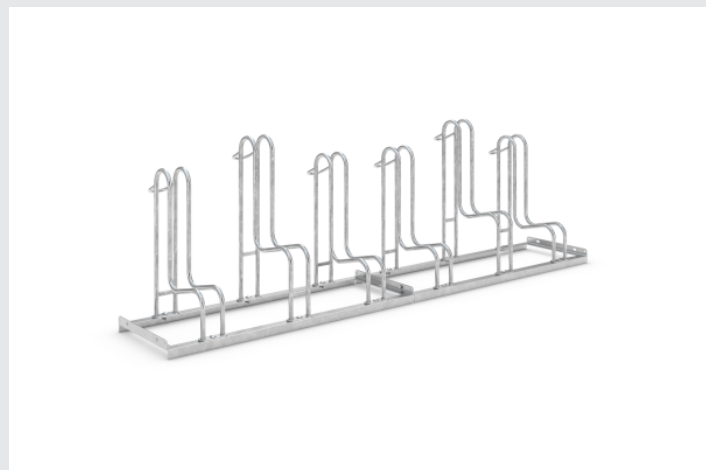

4056 BR

Platzsparendes Parksysteem mit hohen Einstellbügeln für Fahrräder bis 64 mm Reifenbreite oder 29-Zoll-Räder. Schnell geliefert. Zur Selbstmontage.

Artikelnummer	Breite	Höhe	Tiefe
105800133	2.340 mm	720 mm	390 mm

Technische Daten

Einparkart	Zum Einstellen
Einstellplätze	6
Einstellwinkel	90° gerade
Farbe	Silber
Konstruktion	Verschraubt / Bausatz
Material	Stahl
Montageart	Freiaufstellung
Oberflächenbehandlung	Feuerverzinkt
Rohrdurchmesser	18 mm
Seiten	Einseitig
EAN	4250366516554

Wo selbst Balloon Bikes sicher parken Komfortabel und sicher abstellen kann man Fahrräder mit extra breiten Reifen in dem Standparker 4000 BR. Bikes mit bis zu 64 mm Reifenbreite und 29-Zoll Räder parken hier vor Umknicken geschützt in den extrem hohen Einstellbügeln, an die auch Fahrradschlösser angebracht werden können. Höhenversetztes oder auf Wunsch auch zweiseitiges Einstellen spart wertvollen Platz. Einfach auspacken und nach der mitgelieferten Anleitung zusammenbauen. Bodenanker und Bodenmontage-Winkel sind als Zubehör erhältlich.

- Robuste, korrosiongeschützte Stahlkonstruktion
- Umknickschutz durch hohe Einstellbügel
- Bis 64 mm Reifenbreite
- Geeignet für 29-Zoll Räder
- Schneller, günstiger Versand