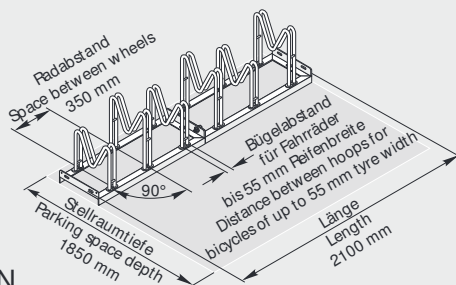

Die bunten Bügel und Grundrahmen
der Harlekin-Modelle sind besonders
beliebt bei Kindern.
The colourful hoops and frame of the Harlekin
models are especially loved by children.

Einstellplätze	No. of spaces	2	3	4	5	6
Länge in mm	Length in mm	700	1050	1400	1750	2100

Einseitige Radeinstellung, 90° One-sided parking, 90°		Modell Model	8052	8053	8054	8055	8056	
←		Verzinkt Galvanised	Art.-Nr. Item No.	105900001	105900002	105900003	105900004	105900005
		Einstellplätze	No. of spaces	4	6	8	10	12
		Länge in mm	Length in mm	700	1050	1400	1750	2100

Zweiseitige Radeinstellung, 90° Two-sided parking, 90°		Modell Model	8154	8156	8158	8160	8162	
↔		Verzinkt Galvanised	Art.-Nr. Item No.	105900006	105900007	105900008	105900009	105900010
		Einstellplätze	No. of spaces	4	6	8	10	12
		Länge in mm	Length in mm	700	1050	1400	1750	2100

Einseitige Radeinstellung, 90° One-sided parking, 90°		Modell Model	8053 HARLEKIN	8056 HARLEKIN	
←		Verzinkt und farbbeschichtet Galvanised and colour coated	Art.-Nr. Item No.	105200010	105200011
		Einstellplätze	No. of spaces	3	6
		Länge in mm	Length in mm	1050	2100

Modell 8056
und
8056 HARLEKIN
Modell 8056
and 8056 HARLEKIN