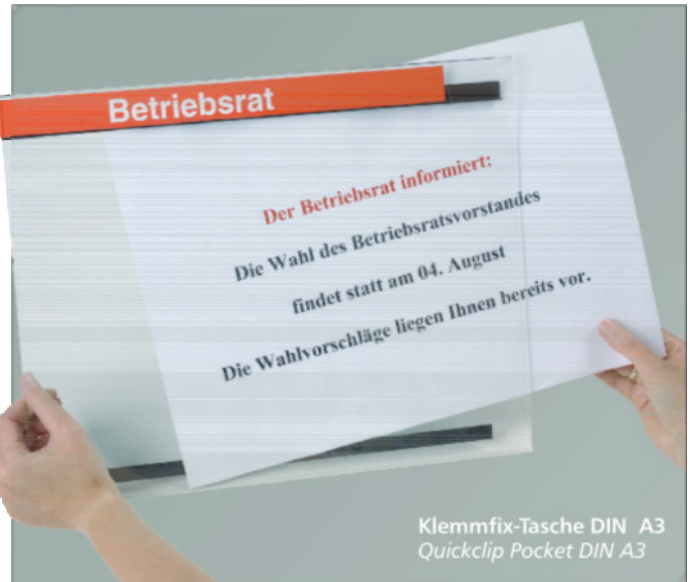

Klemmfix-Tasche DIN A3
Quickclip Pocket DIN A3

Klemmfix-Tasche Quickclip Pocket	DIN A4	DIN A4	DIN A3	DIN A3	DIN A2
Ohne Textfeld Without text field Art.-Nr. Item No.					
	108100007	108100090	108100009	108100092	108100011
Mit Textfeld With text field Art.-Nr. Item No.					
	108100008	108100091	108100010	108100102	108100012

Textstreifen für Textfeld Text strip for text field

Wählen Sie die farblich hinterlegten Textstreifen individuell nach Ihrem Bedarf. Einschieben – fertig!
Select the colour backed text strips individually according to your needs. Just insert and they're ready for use.

Text Text	Farbe Colour	Art.-Nr. Item No.	DIN A4	DIN A4	DIN A3	DIN A3	DIN A2
ohne Text, blanko zum Selbstbeschriften, VE= 10 Stück Without text, blank for your own text, package of 10	weiß white	103000192	103000534	103000193	103000534	103000194	
Geschäftsleitung Management	schwarz black	103000195	103000520	103000196	103000520	103000197	
Betriebsrat Works Council	rot red	103000198	103000521	103000199	103000521	103000200	
Qualitätssicherung Quality Control	türkis turquoise	103000201	103000522	103000202	103000522	103000203	
Speiseplan Menu	blau blue	103000204	103000543	103000205	103000543	103000206	

Weitere Texte und Farben auf Anfrage Further texts and colours upon request