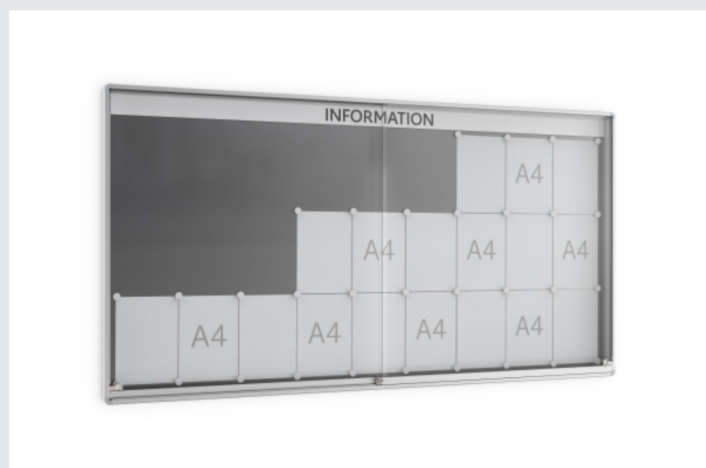

SR 12

Das Modell SR vereint Komfort und Praktikabilität. Der brandschutzzertifizierte Schiebetürschaukasten erfüllt alle Ansprüche an Qualität, Sicherheit und Design.

Artikelnummer	Breite / Sichtfläche - Breite	Höhe / Sichtfläche - Höhe	Tiefe / Nutzbare Innentiefe
103500445	2.000 mm / 1.950 mm	1.060 mm / 995 mm	60 mm / 33 mm

Technische Daten

Glasstärke	4 mm
Gewicht	55 kg
Anzahl an Magneten inklusive	4
Anzahl der Schlösser	1
Anzahl DIN-A4-Blätter	27
EAN	4250366509860
Glas	Einscheibensicherheitsglas (ESG)
Rückwandfarbe	Alu-Silber
Rückwandtyp	Verzinktes Stahlblech (magnethaftend)
Öffnungswinkel	zur Seite
Öffnungsart	Schiebetüren
Eckform	Runde Eckverbindungen
Montageart	Wand- oder Ständermontage
Material	Aluminium
Farbe	Silber
Oberflächenbehandlung	Eloxiert
Schließmechanismus	Druckzylinderschloss
Seiten	Einseitig
Posterschaukasten	nein

Komfort trifft Praktikabilität: Mit unserem Premium-Schiebetürschaukasten SR sind Sie für alle Informationsbelange im Innenbereich perfekt ausgestattet. Die aushangssicheren Türen aus Sicherheitsglas öffnen Sie dank der Griffmulde und der rollengelagerten Führung bequem mit einem Finger - auch beim hundertsten Mal. Der Schaukasten ist brandschutzzertifiziert, durch die verwindungsfesten Aluminiumprofile besonders stabil und zur zusätzlichen Sicherheit auch mit runden Eckverbindungen ausgestattet.