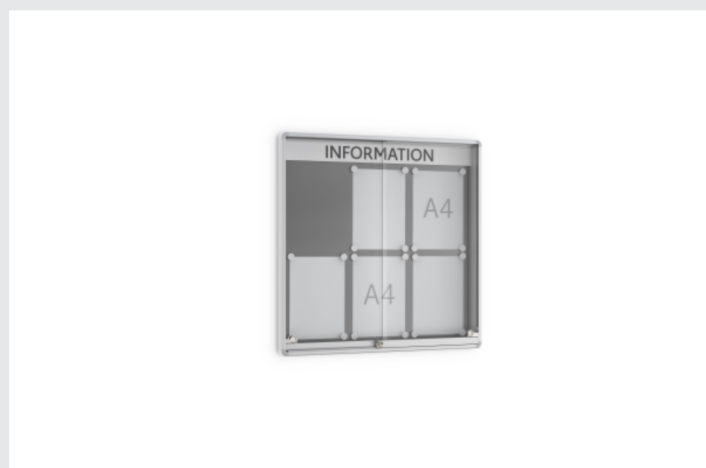

SR 7

Das Modell SR vereint Komfort und Praktikabilität. Der brandschutzzertifizierte Schiebetürschaukasten erfüllt alle Ansprüche an Qualität, Sicherheit und Design.

Artikelnummer	Breite / Sichtfläche - Breite	Höhe / Sichtfläche - Höhe	Tiefe / Nutzbare Innentiefe
103500421	790 mm / 740 mm	790 mm / 725 mm	60 mm / 33 mm

Technische Daten

Glasstärke	4 mm
Gewicht	15.5 kg
Anzahl an Magneten inklusive	4
Anzahl der Schlösser	1
Anzahl DIN-A4-Blätter	6
EAN	4250366509624
Glas	Einscheibensicherheitsglas (ESG)
Rückwandfarbe	Alu-Silber
Rückwandtyp	Verzinktes Stahlblech (magnethaftend)
Öffnungswinkel	zur Seite
Öffnungsart	Schiebetüren
Eckform	Runde Eckverbindungen
Montageart	Wand- oder Ständermontage
Material	Aluminium
Farbe	Silber
Oberflächenbehandlung	Eloxiert
Schließmechanismus	Druckzylinderschloss
Seiten	Einseitig
Posterschaukasten	nein

Komfort trifft Praktikabilität: Mit unserem Premium-Schiebetürschaukasten SR sind Sie für alle Informationsbelange im Innenbereich perfekt ausgestattet. Die aushangssicheren Türen aus Sicherheitsglas öffnen Sie dank der Griffmulde und der rollengelagerten Führung bequem mit einem Finger - auch beim hundertsten Mal. Der Schaukasten ist brandschutzzertifiziert, durch die verwindungsfesten Aluminiumprofile besonders stabil und zur zusätzlichen Sicherheit auch mit runden Eckverbindungen ausgestattet.