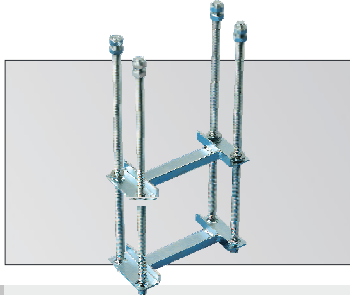

STÄNDER zum Aufdübeln

STANDARD AUSFÜHRUNG:

- n 2er-Set
- n Geeignet für Dübelmontage unter gepflasterten Flächen.
- n Länge 2150 mm.
- n Empfohlene Endhöhe Oberkante montierter Schaukasten ca. 2000 mm.
- n Fußplatte 250 x 120 x 10 mm
- n Abdeckkappen, Befestigungsschrauben für diebstahl-sichere Montage, modellabhängig mit Abstandhaltern.
- n Fundament-Ankerkörbe auf Anfrage.
- n Versand in recycelbarer Verpackung.

Aus statischen Gründen empfehlen wir bei Schaukasten-größen mit mehr als 1600 mm Breite folgende Ständer:

TN/TR/TC-Modelle: Stahlständer 80 x 40 mm oder Aluminium-Rundrohr Ø 80 mm.
E/Z/Q-Modelle: Aluminium-Ständer 80 x 40 mm.

Stands for bolting

STANDARD MODEL:

- L Set of 2
- L Suitable for bolting under paved areas.
- L Length 2150 mm.
- L Recommended final height of upper edge of mounted display case: approx. 2000 mm.
- L Base plate 250 x 120 x 10 mm
- L Protection caps, fastening screws for protection against theft, depending on model supplied with spacers.
- L Foundation anchor cage on request.
- L Dispatch in recyclable packaging.

Fundament Ankerkorb
Foundation anchor cage

feuerverzinkt
hot galvanised
2er-Set Set of 2

Art.-Nr. 10300028
Item No.

Form Shape

 Vierkantrrohr
Square tube
40 x 40 mm

 Rechteckrohr
Rectangular tube
80 x 40 mm