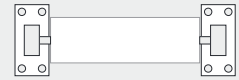

Fundament Ankerkorb
Foundation anchor cage

feuerverzinkt
hot galvanised
2er-Set Set of 2

Art.-Nr. 10300028
Item No.

Form Shape

 Vierkantrrohr
Square tube
40 x 40 mm

 Rechteckrohr
Rectangular tube
80 x 40 mm

siehe Seiten 18, 20 (Q), 22
see pages 18, 20 (Q), 22

siehe Seiten 8, 10, 12, 20 (Z)
see pages 8, 10, 12, 20 (Z)

Aluminium Aluminium

Eloxiert Anodised Paar pair Best.-Nr. Item No.
Alu-silberfarbig Aluminium-silver colour