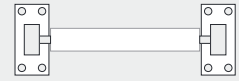

Fundament Ankerkorb
Foundation anchor cage

feuerverzinkt
hot galvanised
2er-Set Set of 2

Art.-Nr. 10300028
Item No.

Form Shape

 Vierkantrrohr
Square tube
40 x 40 mm

 Rechteckrohr
Rectangular tube
80 x 40 mm

siehe Seiten 18, 20 (Q), 22
see pages 18, 20 (Q), 22

siehe Seiten 8, 10, 12, 20 (Z)
see pages 8, 10, 12, 20 (Z)

Aluminium Aluminium

Eloxiert Anodised Paar pair Best.-Nr. Item No.
Alu-silberfarbig Aluminium-silver colour