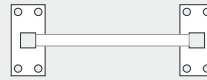

Fundament Ankerkorb
Foundation anchor cage

feuerverzinkt
hot galvanised
2er-Set Set of 2

Art.-Nr. 10300028
Item No.

Form Shape

 Vierkantrrohr
Square tube
40 x 40 mm

 Rechteckrohr
Rectangular tube
80 x 40 mm

siehe Seiten 18, 20 (Q), 22
see pages 18, 20 (Q), 22

siehe Seiten 8, 10, 12, 20 (Z)
see pages 8, 10, 12, 20 (Z)

Aluminium Aluminium

Eloxiert Anodised Paar pair Best.-Nr. Item No.
Alu-silberfarbig Aluminium-silver colour